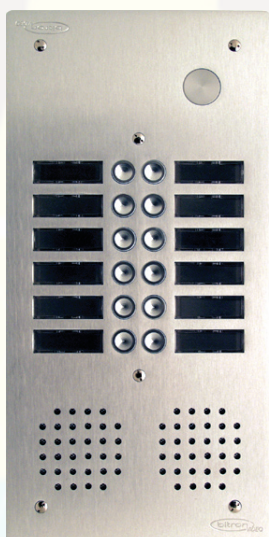

DIVA HD PREMIUM le nouveau récepteur satellite HD et 3D d'ASTON

Labellisé par FRANSAT, ce terminal permet de recevoir la TNT gratuite par satellite avec le bouquet FRANSAT.

Outre les 19 chaînes de la TNT, le terminal DIVA HD PREMIUM permet également de recevoir les chaînes en HD et en 3D, les programmes FR3 régionaux et les chaînes satellites en clair. Grâce à son 2ème lecteur

de carte, il est également possible d'insérer une carte d'abonnement à un bouquet satellite payant tel BIS TV par exemple. Il offre la possibilité de connecter en USB un disque dur externe permettant de le transformer en récepteur-enregistreur SD, HD et 3D ou de lire des photos et des fichiers JPEG.